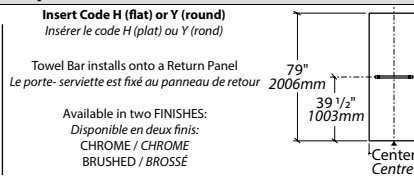

Options

INCLUDED at no charge.
Microtek by Fleurco
Glass surface protection
Protection du verre

INCLUS sans frais.