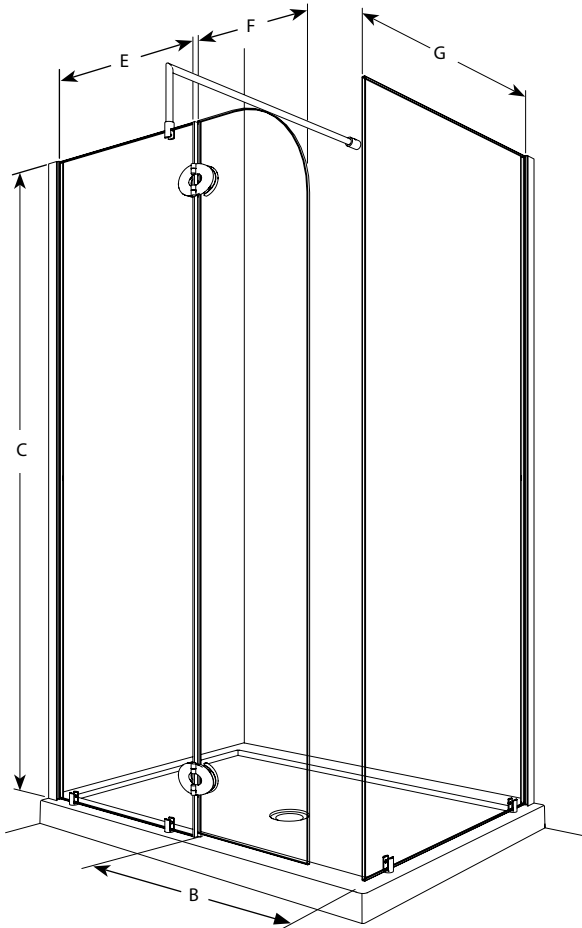

Shower shield with fixed and return panel / Écran de douche avec panneau fixe et panneau de retour

Model shown / Modèle présenté : V56302_11_40L_R

FEATURES / CARACTÉRISTIQUES :

- ◆ European style walk-in
Style européen de plain -pied
- ◆ Available also with towel bar
Disponible aussi avec porte-serviette
- ◆ Tempered glass
Verre trempé
- ◆ Glass thickness : 3/8" (10mm) clear
Épaisseur du verre : 3/8" (10mm) clair
- ◆ Microtek glass surface protection included
Protection de verre Microtek incluse
- ◆ Choice of hinges
Choix de charnières
- ◆ 10-year limited warranty
Garantie limitée de 10 ans
- ◆ Easy to install (see Instruction Manual)
Facile à installer (Voir le manuel d'instruction)

Top View / Plan

**Support bar dimensions
Dimensions de la barre de support**

Model Modèle	Finish wall to center of Return panel Mur fini au centre du panneau de retour (A)	Approx. Entry Opening ouverture entrée approx (B)	Height Hauteur (C)	Fixed panel Panneau fixe (E)	Door panel Panneau de porte (F)	Return Panel Panneau de retour (G)
Round :V4302	46"	20"	79"	23"(24 3/16" to/à 24 13/16")	15" x 78 1/2"	31 1/2" x 79"
Square :VW4302	1168mm	508mm	2006mm	584mm (614mm to/à 630mm)	381mm x 1993mm	800mm x 2006mm
Round :V56302	58"	23"	79"	32"(33 3/16" to/à 33 13/16")	15" x 78 1/2"	31 1/2" x 79"
Square :VW56302	1473mm	584mm	2006mm	813mm (842mm to/à 859mm)	381mm x 1993mm	800mm x 2006mm