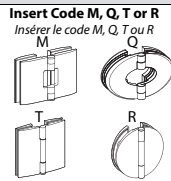

INCLUDED at no charge.
Microtek by Fleurco
Glass surface protection
Protection du verre

INCLUS sans frais.