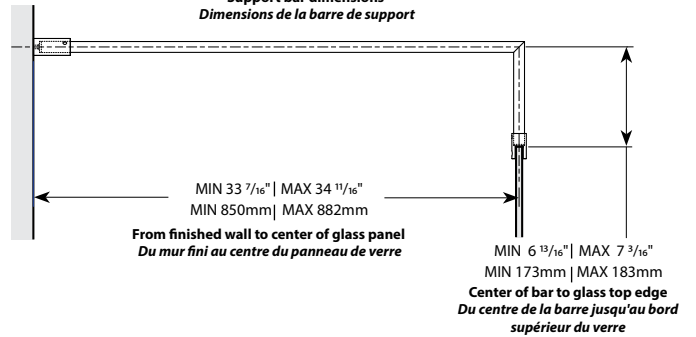

Shower shield with fixed and return panel / Écran de douche avec panneau fixe et panneau de retour

Model shown / Modèle présenté : V56302_11_40L_R

FEATURES / CARACTÉRISTIQUES :

- ◆ European style walk-in
Style européen de plain -pied
- ◆ Available also with towel bar
Disponible aussi avec porte-serviette
- ◆ Tempered glass
Verre trempé
- ◆ Glass thickness : 3/8" (10mm) clear
Épaisseur du verre : 3/8" (10mm) clair
- ◆ Microtek glass surface protection included
Protection de verre Microtek incluse
- ◆ Choice of hinges
Choix de charnières
- ◆ 10-year limited warranty
Garantie limitée de 10 ans
- ◆ Easy to install (see Instruction Manual)
Facile à installer (Voir le manuel d'instruction)

Top View / Plan

**Support bar dimensions
Dimensions de la barre de support**

Model Modèle	Finish wall to center of Return panel Mur fini au centre du panneau de retour (A)	Approx. Entry Opening ouverture entrée approx (B)	Height Hauteur (C)	Fixed panel Panneau fixe (E)	Door panel Panneau de porte (F)	Return Panel Panneau de retour (G)
Round :V4302	46"	20"	79"	23"(24 3/16" to/à 24 13/16")	15" x 78 1/2"	31 1/2" x 79"
Square :VW4302	1168mm	508mm	2006mm	584mm (614mm to/à 630mm)	381mm x 1993mm	800mm x 2006mm
Round :V56302	58"	23"	79"	32"(33 3/16" to/à 33 13/16")	15" x 78 1/2"	31 1/2" x 79"
Square :VW56302	1473mm	584mm	2006mm	813mm (842mm to/à 859mm)	381mm x 1993mm	800mm x 2006mm