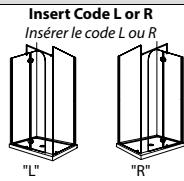

INCLUDED at no charge.
Microtek by Fleurco
Glass surface protection
Protection du verre

INCLUS sans frais.