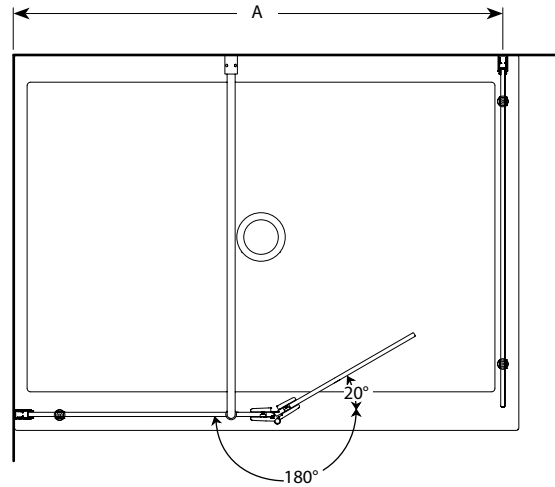

Shower shield with fixed and return panel / Écran de douche avec panneau fixe et panneau de retour

Model shown / Modèle présenté : V56302_11_40L_R

FEATURES / CARACTÉRISTIQUES :

- ◆ European style walk-in
Style européen de plain -pied
- ◆ Available also with towel bar
Disponible aussi avec porte-serviette
- ◆ Tempered glass
Verre trempé
- ◆ Glass thickness : 3/8" (10mm) clear
Épaisseur du verre : 3/8" (10mm) clair
- ◆ Microtek glass surface protection included
Protection de verre Microtek incluse
- ◆ Choice of hinges
Choix de charnières
- ◆ 10-year limited warranty
Garantie limitée de 10 ans
- ◆ Easy to install (see Instruction Manual)
Facile à installer (Voir le manuel d'instruction)

Top View / Plan

**Support bar dimensions
Dimensions de la barre de support**

Model Modèle	Finish wall to center of Return panel Mur fini au centre du panneau de retour (A)	Approx. Entry Opening ouverture entrée approx (B)	Height Hauteur (C)	Fixed panel Panneau fixe (E)	Door panel Panneau de porte (F)	Return Panel Panneau de retour (G)
Round :V4302	46"	20"	79"	23"(24 3/16" to/à 24 13/16")	15" x 78 1/2"	31 1/2" x 79"
Square :VW4302	1168mm	508mm	2006mm	584mm (614mm to/à 630mm)	381mm x 1993mm	800mm x 2006mm
Round :V56302	58"	23"	79"	32"(33 3/16" to/à 33 13/16")	15" x 78 1/2"	31 1/2" x 79"
Square :VW56302	1473mm	584mm	2006mm	813mm (842mm to/à 859mm)	381mm x 1993mm	800mm x 2006mm