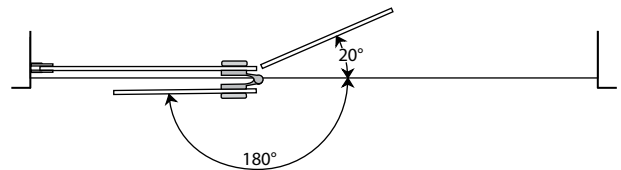

Square top shower shield with fixed panel / Écran de douche carré avec panneau fixe

Model shown / *Modèle présenté* : VMSXS24-11-40-79

FEATURES / CARACTÉRISTIQUES :

- ◆ European style frameless doors
Portes sans cadre de style européen
- ◆ Available with support bar
Disponible avec barre de support
- ◆ Tempered glass
Verre trempé
- ◆ Glass thickness : 3/8" (10mm) clear
Épaisseur du verre : 3/8" (10mm) clair
- ◆ Microtek glass surface protection included
Protection de verre Microtek incluse
- ◆ 10-year limited warranty
Garantie limitée de 10 ans
- ◆ Easy to install (see Instruction Manual)
Facile à installer (Voir le manuel d'instruction)

Top View / Plan

Microtek INCLUDED at no charge.
Fleurco
 Glass surface protection / Protection du verre
INCLUS sans frais.

Model / Modèle	Approx. Entry Opening / ouverture entrée approx (A)	Height / Hauteur (B)	Adjustment / Ajustement (C)	Fixed panel / Panneaux fixe (D)	Door panel / Panneaux de porte (E)	Base
VMSXS24	Walk-in / Plain - pied	79" / 2006mm	39 7/16" to /à 40 1/16" / 1001mm to /à 1017mm	23" (24 1/4" to /à 24 7/8") / 584mm (614mm to /à 630mm)	15" x 74 1/2" / 381mm x 1892mm	NA