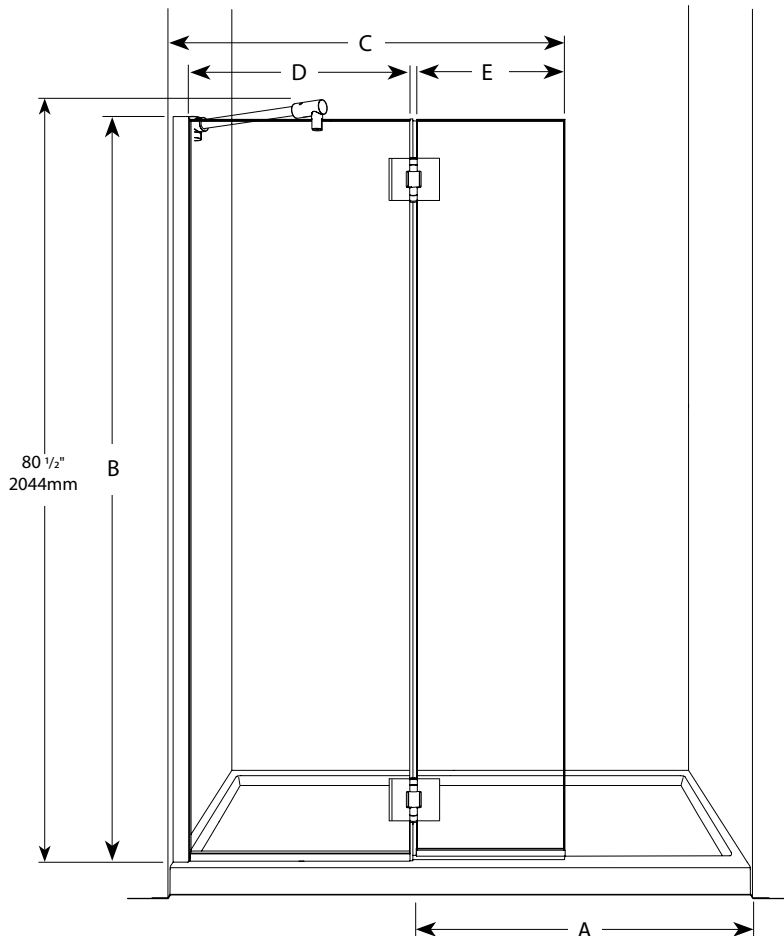

Square top shower shield with fixed panel / Écran de douche carré avec panneau fixe

Model shown / *Modèle présenté* : VMSXS24-11-40-79

FEATURES / CARACTÉRISTIQUES :

- ◆ European style frameless doors
Portes sans cadre de style européen
- ◆ Available with support bar
Disponible avec barre de support
- ◆ Tempered glass
Verre trempé
- ◆ Glass thickness : 3/8" (10mm) clear
Épaisseur du verre : 3/8" (10mm) clair
- ◆ Microtek glass surface protection included
Protection de verre Microtek incluse
- ◆ 10-year limited warranty
Garantie limitée de 10 ans
- ◆ Easy to install (see Instruction Manual)
Facile à installer (Voir le manuel d'instruction)

Top View / Plan

Microtek INCLUDED at no charge.
Fleurco
 Glass surface protection / Protection du verre
INCLUS sans frais.

Model / Modèle	Approx. Entry Opening / ouverture entrée approx (A)	Height / Hauteur (B)	Adjustment / Ajustement (C)	Fixed panel / Panneaux fixe (D)	Door panel / Panneaux de porte (E)	Base
VMSXS24	Walk-in / Plain - pied	79" / 2006mm	39 7/16" to /à 40 1/16" / 1001mm to /à 1017mm	23" (24 1/4" to /à 24 7/8") / 584mm (614mm to /à 630mm)	15" x 74 1/2" / 381mm x 1892mm	NA