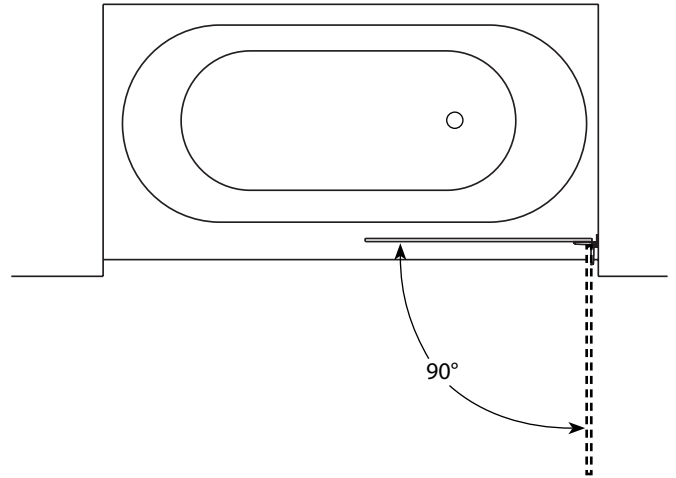

Solo Tub Panel / Écran de Baignoire

Round top with oval hinges / Arrondi avec charnières ovale

Model shown / Modèle présenté : VQRXTO29-11-40

FEATURES / CARACTÉRISTIQUES :

- ◆ European style frameless door
Porte sans cadre de style européen
- ◆ Microtek glass surface protection included
Protection de verre Microtek incluse
- ◆ Tempered glass
Verre trempé
- ◆ Glass thickness : 3/8" (10mm)
Épaisseur du verre : 3/8" (10mm)
- ◆ Reversible right and left-opening door configuration
Ouverture de porte réversible à gauche ou à droite
- ◆ 10-year limited warranty
Garantie limitée de 10 ans
- ◆ Easy to install (see Instruction Manual)
Facile à installer (Voir le manuel d'instruction)

Microtek
 by Fleurco
 Glass surface protection
 Protection du verre

INCLUDED
 at no charge.
INCLUS
 sans frais.

| Model / Modèle | Height / Hauteur (A) | Width / Largeur (B) | Glass / Verre | Base |
|----------------|----------------------|---------------------|---------------|------|
| VQRXT029 | 63" / 1600mm | 29" / 737mm | 3/8" (10 mm) | N/A |