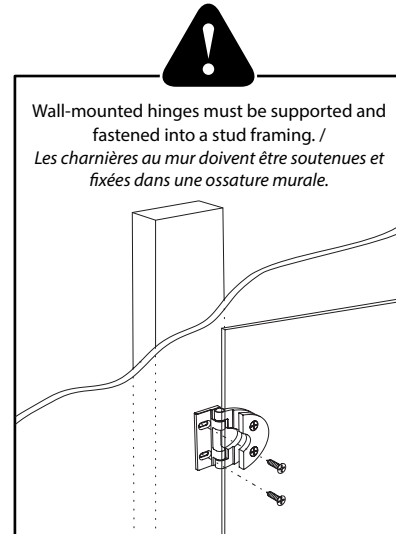

Solo Tub Panel / Écran de Baignoire

Round top with oval hinges / Arrondi avec charnières ovale

Model shown / Modèle présenté : VQRXTO29-11-40

FEATURES / CARACTÉRISTIQUES :

- ◆ European style frameless door
Porte sans cadre de style européen
- ◆ Microtek glass surface protection included
Protection de verre Microtek incluse
- ◆ Tempered glass
Verre trempé
- ◆ Glass thickness : 3/8" (10mm)
Épaisseur du verre : 3/8" (10mm)
- ◆ Reversible right and left-opening door configuration
Ouverture de porte réversible à gauche ou à droite
- ◆ 10-year limited warranty
Garantie limitée de 10 ans
- ◆ Easy to install (see Instruction Manual)
Facile à installer (Voir le manuel d'instruction)

Microtek
 by Fleurco
 Glass surface protection
 Protection du verre

INCLUDED
 at no charge.
INCLUS
 sans frais.

| Model / Modèle | Height / Hauteur (A) | Width / Largeur (B) | Glass / Verre | Base |
|----------------|----------------------|---------------------|---------------|------|
| VQRXT029 | 63" / 1600mm | 29" / 737mm | 3/8" (10 mm) | N/A |