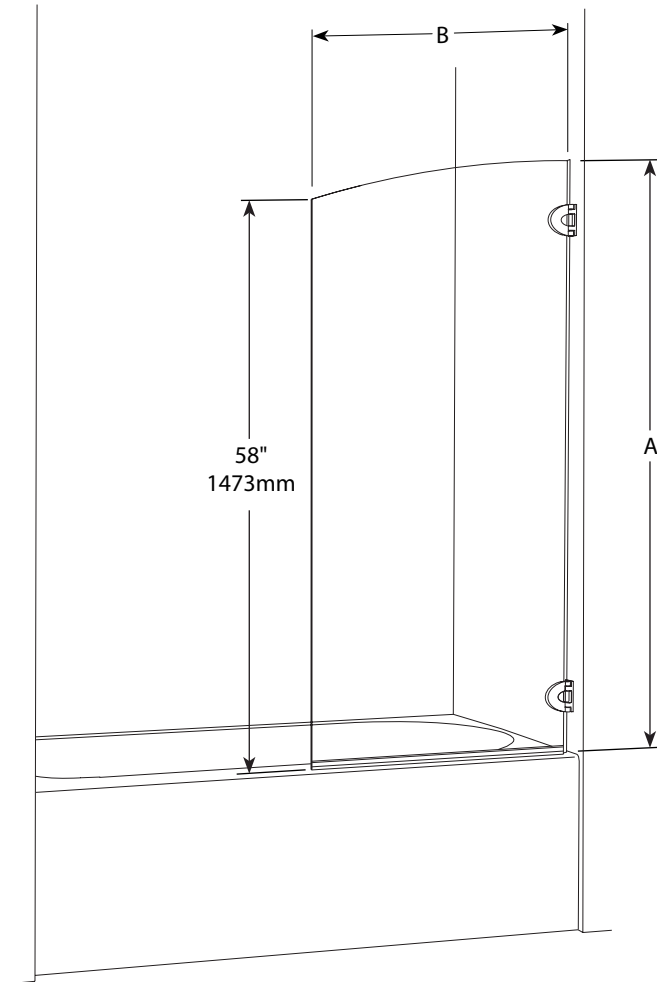

Solo Tub Panel / Écran de Baignoire

Round top with oval hinges / Arrondi avec charnières ovale

Model shown / Modèle présenté : VQRXTO29-11-40

FEATURES / CARACTÉRISTIQUES :

- ◆ European style frameless door
Porte sans cadre de style européen
- ◆ Microtek glass surface protection included
Protection de verre Microtek incluse
- ◆ Tempered glass
Verre trempé
- ◆ Glass thickness : 3/8" (10mm)
Épaisseur du verre : 3/8" (10mm)
- ◆ Reversible right and left-opening door configuration
Ouverture de porte réversible à gauche ou à droite
- ◆ 10-year limited warranty
Garantie limitée de 10 ans
- ◆ Easy to install (see Instruction Manual)
Facile à installer (Voir le manuel d'instruction)

Microtek
 by Fleurco
 Glass surface protection
 Protection du verre

INCLUDED
 at no charge.
INCLUS
 sans frais.

| Model / Modèle | Height / Hauteur (A) | Width / Largeur (B) | Glass / Verre | Base |
|----------------|----------------------|---------------------|---------------|------|
| VQRXT029 | 63" / 1600mm | 29" / 737mm | 3/8" (10 mm) | N/A |