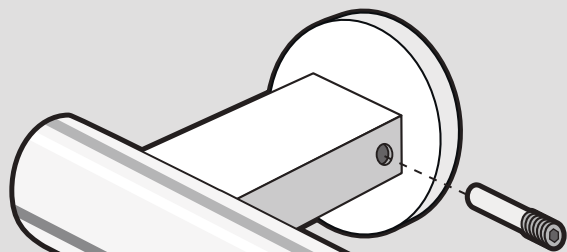

HANDTUCHSTANGE

TOWEL RAIL

BARRE PORTE-
SERVIETTES

SCALA

40056

ZACK[®]

DE: ZUSAMMENBAU
GB: ASSEMBLY
FR: ASSEMBLAGE

Bei Klebmontage verwenden Sie bitte anstatt des Kunststoff-einsatzes (A) ausschliesslich den Kunststoffring (B).

For adhesive mounting please use only the plastic ring (B) instead of plastic insert (A).

Pour adhésif de montage veuillez utiliser seulement l'anneau en plastique (B) à la place d'insert en plastique (A), s'il vous plaît.