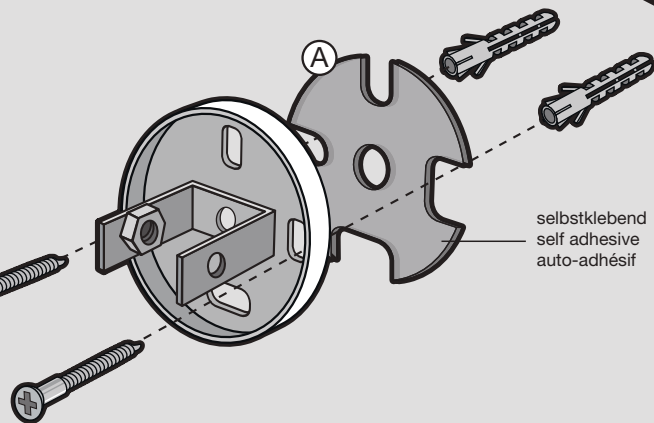

selbstklebend
self adhesive
auto-adhésif