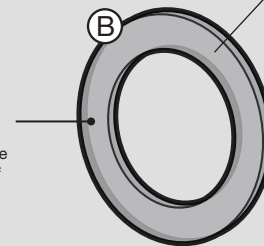

HANDTUCHSTANGE

TOWEL RAIL

BARRE PORTE-
SERVIETTES

SCALA

40056

ZACK[®]

DE: ZUSAMMENBAU
GB: ASSEMBLY
FR: ASSEMBLAGE

Bei Klebmontage verwenden Sie bitte anstatt des Kunststoff-einsatzes (A) ausschliesslich den Kunststoffring (B).

For adhesive mounting please use only the plastic ring (B) instead of plastic insert (A).

Pour adhésif de montage veuillez utiliser seulement l'anneau en plastique (B) à la place d'insert en plastique (A), s'il vous plaît.