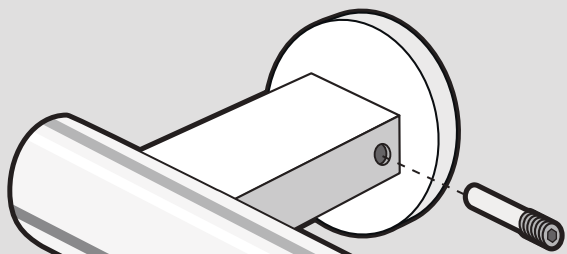

HANDTUCHSTANGE

TOWEL RAIL

BARRE PORTE-
SERVIETTES

SCALA

40057

ZACK[®]

DE: ZUSAMMENBAU
GB: ASSEMBLY
FR: ASSEMBLAGE

Bei Klebmontage verwenden Sie bitte anstatt des Kunststoff-einsatzes (A) ausschliesslich den Kunststoffring (B).

For adhesive mounting please use only the plastic ring (B) instead of plastic insert (A).

Pour adhésif de montage veuillez utiliser seulement l'anneau en plastique (B) à la place d'insert en plastique (A), s'il vous plaît.