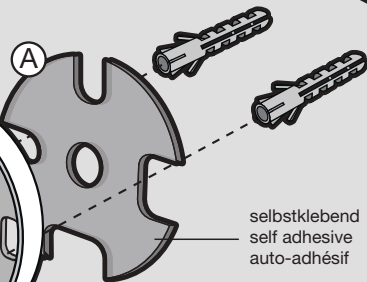

selbstklebend
self adhesive
auto-adhésif