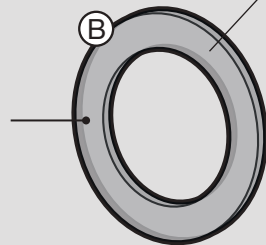

HANDTUCHSTANGE

TOWEL RAIL

BARRE PORTE-
SERVIETTES

SCALA

40057

ZACK[®]

DE: ZUSAMMENBAU
GB: ASSEMBLY
FR: ASSEMBLAGE

Bei Klebmontage verwenden Sie bitte anstatt des Kunststoff-einsatzes (A) ausschliesslich den Kunststoffring (B).

For adhesive mounting please use only the plastic ring (B) instead of plastic insert (A).

Pour adhésif de montage veuillez utiliser seulement l'anneau en plastique (B) à la place d'insert en plastique (A), s'il vous plaît.