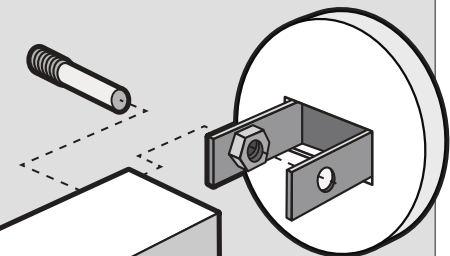

HANDTUCHSTANGE

TOWEL RAIL

BARRE PORTE-
SERVIETTES

SCALA

40058

ZACK[®]

DE: ZUSAMMENBAU
GB: ASSEMBLY
FR: ASSEMBLAGE

selbstklebend
self adhesive
auto-adhésif

Bei Klebmontage verwenden Sie bitte anstatt des Kunststoff-einsatzes (A) ausschliesslich den Kunststoffring (B).

For adhesive mounting please use only the plastic ring (B) instead of plastic insert (A).

Pour adhésif de montage veuillez utiliser seulement l'anneau en plastique (B) à la place d'insert en plastique (A), s'il vous plaît.

(B)

(A)

selbstklebend
self adhesive
auto-adhésif