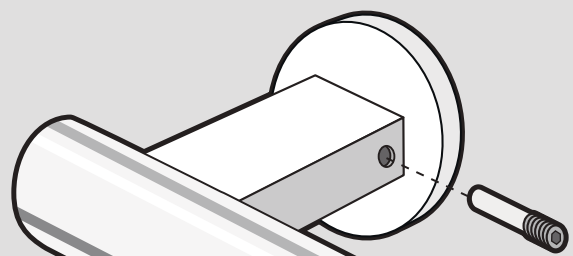

HANDTUCHSTANGE

TOWEL RAIL

BARRE PORTE-
SERVIETTES

SCALA

40058

ZACK[®]

DE: ZUSAMMENBAU
GB: ASSEMBLY
FR: ASSEMBLAGE

selbstklebend
self adhesive
auto-adhésif

Bei Klebmontage verwenden Sie bitte anstatt des Kunststoff-einsatzes (A) ausschliesslich den Kunststoffring (B).

For adhesive mounting please use only the plastic ring (B) instead of plastic insert (A).

Pour adhésif de montage veuillez utiliser seulement l'anneau en plastique (B) à la place d'insert en plastique (A), s'il vous plaît.

(B)

(A)

selbstklebend
self adhesive
auto-adhésif