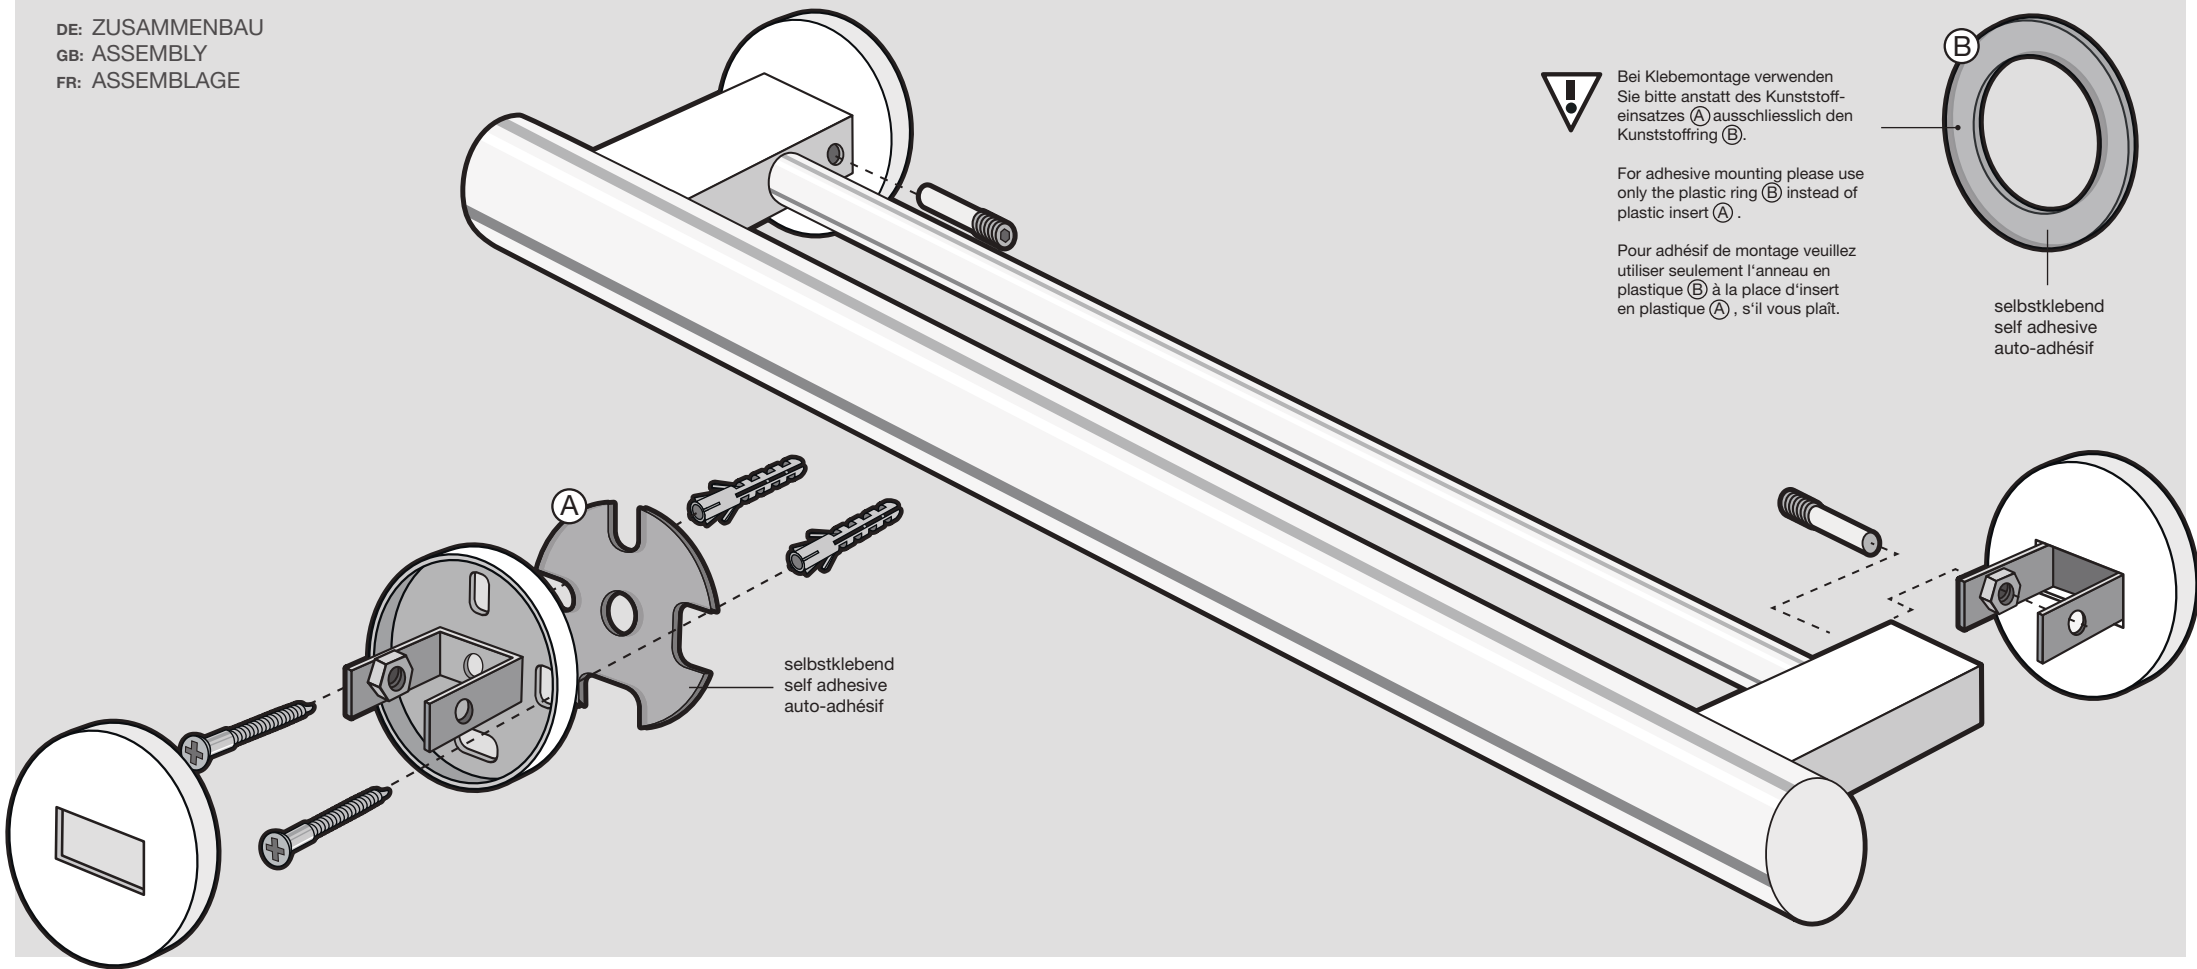

© 2015 ZACK GMBH

ZACK GMBH . GERMANY . [WWW.ZACK.EU](http://WWW.ZACK.EU)

DOPPEL-  
HANDTUCHSTANGE  
DOUBLE TOWEL RAIL  
PORTE-SERVIETTE  
DOUBLE BARRE

**SCALA**

40059

**ZACK**<sup>®</sup>

DE: ZUSAMMENBAU  
GB: ASSEMBLY  
FR: ASSEMBLAGE

Bei Klebemontage verwenden Sie bitte anstatt des Kunststoff-einsatzes (A) ausschliesslich den Kunststoffring (B).

For adhesive mounting please use only the plastic ring (B) instead of plastic insert (A).

Pour adhésif de montage veuillez utiliser seulement l'anneau en plastique (B) à la place d'insert en plastique (A), s'il vous plaît.

(B)

selbstklebend  
self adhesive  
auto-adhésif

(A)

selbstklebend  
self adhesive  
auto-adhésif