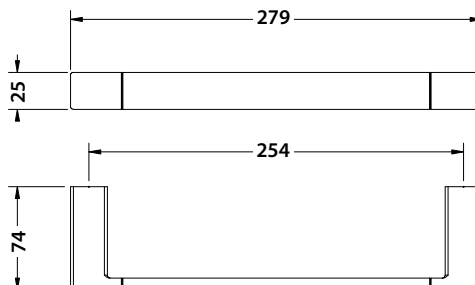

**Serie 196 - Solid Brass Accessories Collection**

**196.1001**  
Robe Hook

**196.1007**  
TP Holder

**196.1008**  
Towel Ring / Mini-Towel Bar 10"

**196.1009**  
Towel Bar - 24"

**196.1001**  
Robe Hook

**196.1007**  
TP Holder

**196.1008**  
Towel Ring /  
Mini Towel Bar

**196.1009**  
Towel Bar - 24"