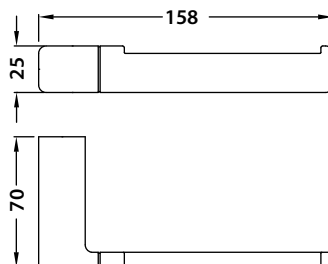

**Serie 196 - Solid Brass Accessories Collection**

**196.1001**  
Robe Hook

**196.1007**  
TP Holder

**196.1008**  
Towel Ring / Mini-Towel Bar 10"

**196.1009**  
Towel Bar - 24"

**196.1001**  
Robe Hook

**196.1007**  
TP Holder

**196.1008**  
Towel Ring /  
Mini Towel Bar

**196.1009**  
Towel Bar - 24"