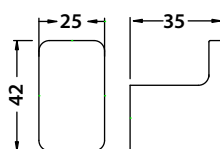

**Serie 196 - Solid Brass Accessories Collection**

**196.1001**  
Robe Hook

**196.1007**  
TP Holder

**196.1008**  
Towel Ring / Mini-Towel Bar 10"

**196.1009**  
Towel Bar - 24"

**196.1001**  
Robe Hook

**196.1007**  
TP Holder

**196.1008**  
Towel Ring /  
Mini Towel Bar

**196.1009**  
Towel Bar - 24"