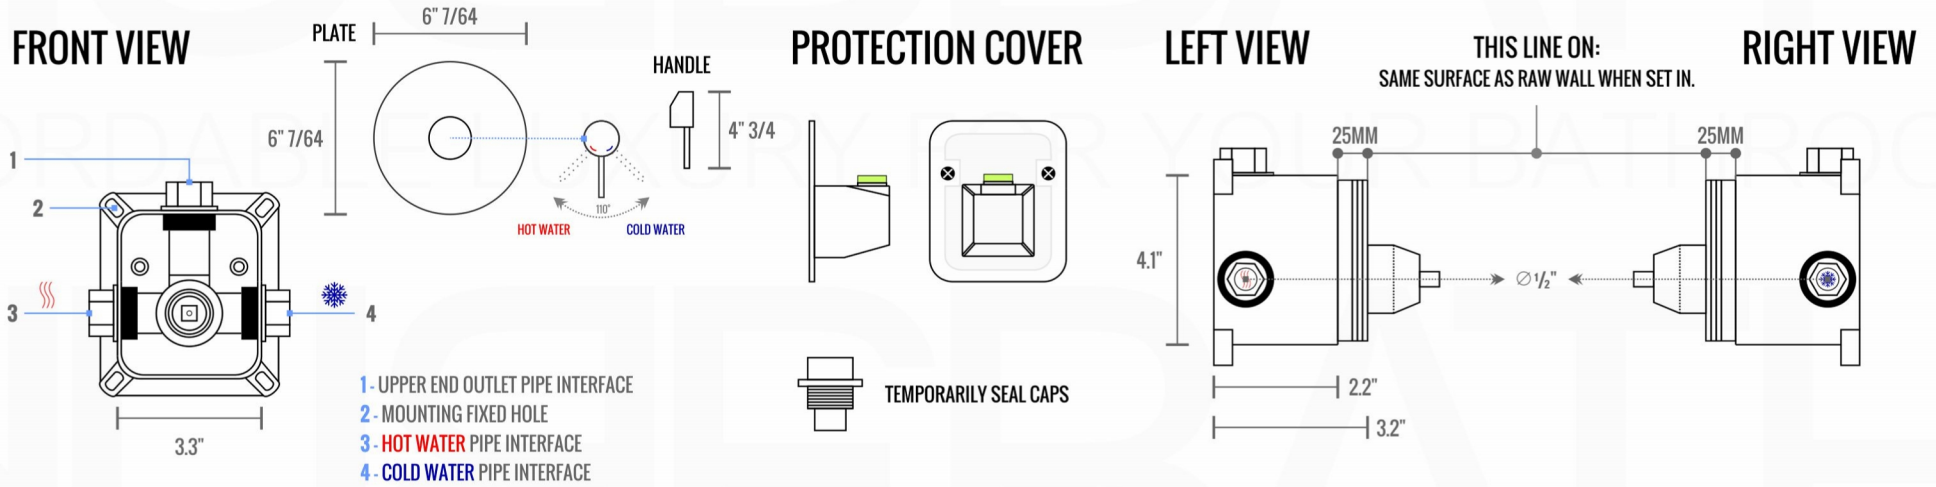

# RONDO 1 WAY VALVE ( ARRS1V )

## RONDO TUB FILLER ( ARTF8 )