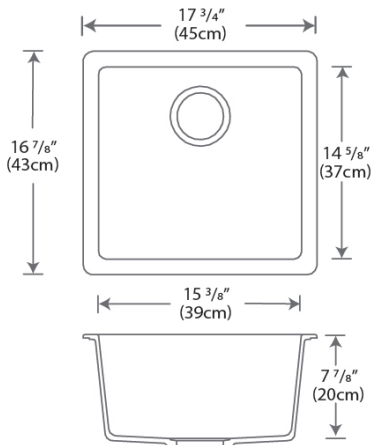

JCES100

Universal - Universel

Dimensions: 16 7/8" x 17 3/4" x 7 7/8"

Material / Matériel: Granite / Granit

Min. Cabinet Width / Taille minimale de l'armoire: 21" (53 cm)

All CRISTADUR® sinks come with a 3 1/2" drain opening and include an all-metal stainless steel strainer and metal tailpiece.

Une ouverture d'évacuation de 3 1/2 po, un panier entièrement fabriqué d'acier inoxydable et un manchon sont inclus avec les éviers CRISTADUR®.

Replacement crumb cup / Panier remplaceant: