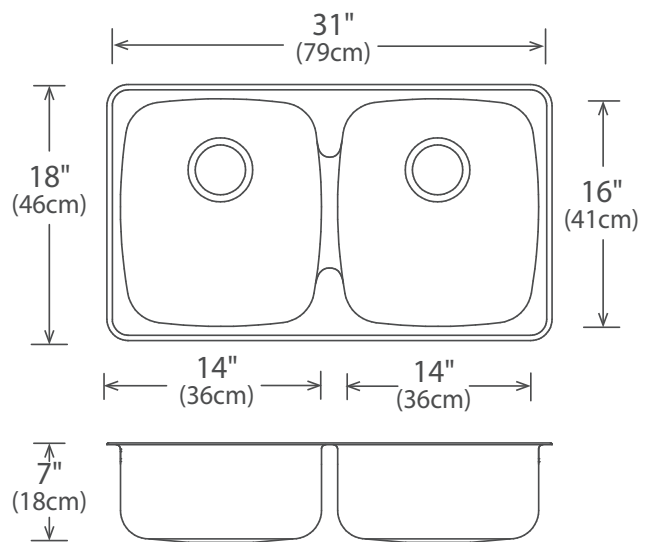

Taille minimale de l'armoire: 33 po (84 cm)

### OVERALL DIMENSIONS / DIMENSIONS HORS-TOUT:

Front to Back / Avant à l'arrière: 18" (46 cm)

Left to Right / Gauche à droite: 31" (79 cm)

### LEFT BOWL DIMENSIONS / DIMENSIONS DE LA CUVE GAUCHE:

Front to Back / Avant à l'arrière: 16" (41 cm)

Left to Right / Gauche à droite: 14" (36 cm)

Bowl depth / Profondeur de la cuve: 7" (18 cm)

### RIGHT BOWL DIMENSIONS / DIMENSIONS DE LA CUVE DROITE:

Front to Back / Avant à l'arrière: 16" (41 cm)

Left to Right / Gauche à droite: 14" (36 cm)

Bowl depth / Profondeur de la cuve: 7" (18 cm)