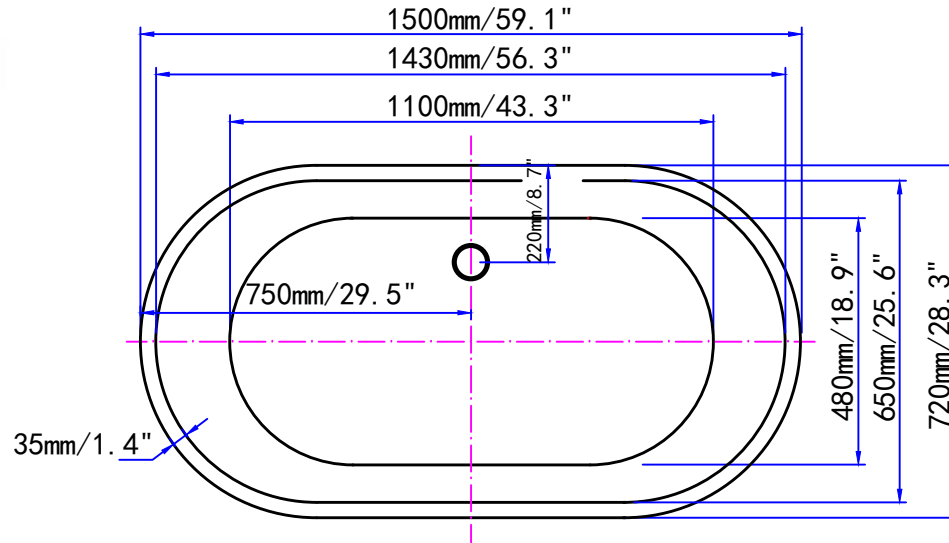

Streamline

N-880-59FSWH-FM