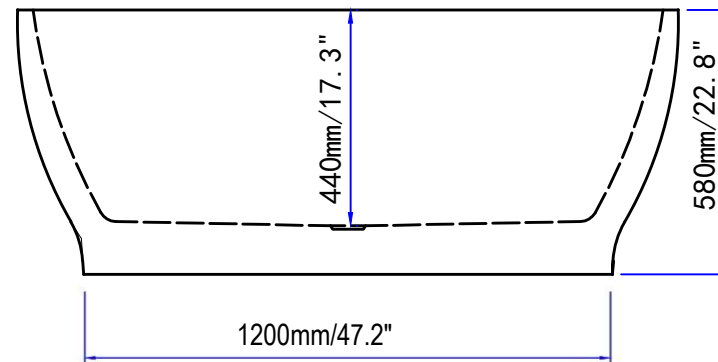

Streamline

N-880-59FSWH-FM