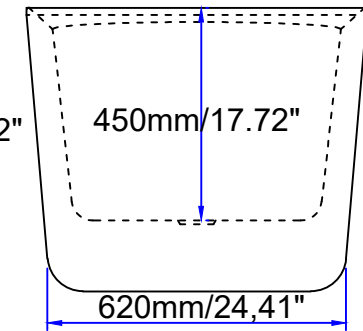

Streamline

N-1640-59FSWH-FM