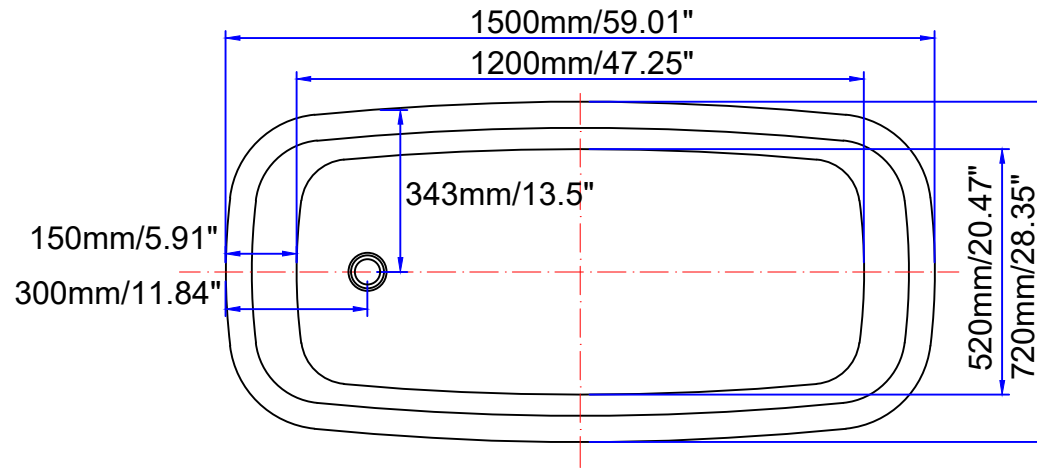

Streamline

N-1640-59FSWH-FM