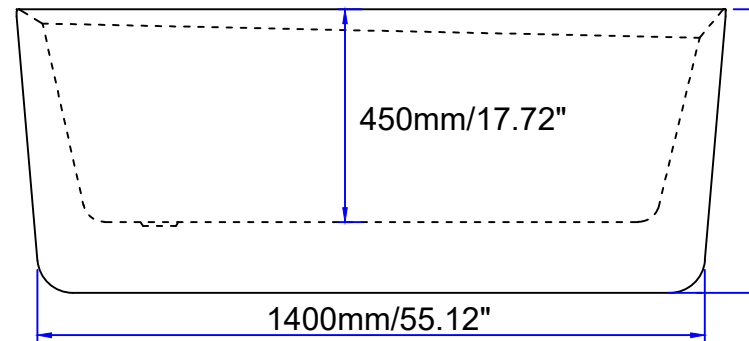

Streamline

N-1640-59FSWH-FM