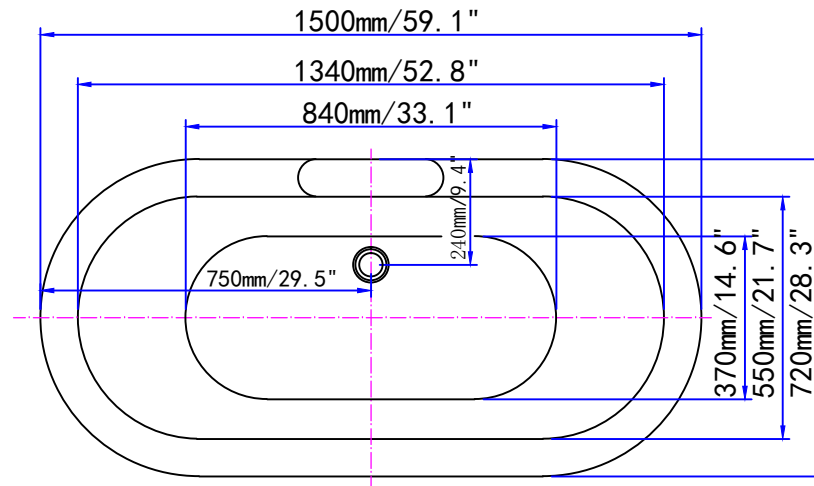

Streamline

N-1120-59CFBL-DM