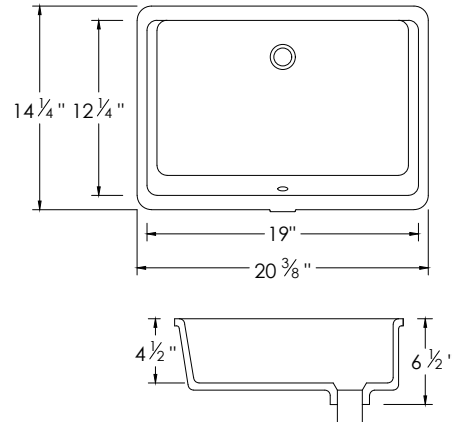

**PRODUCT DIMENSIONS**

Overall Dimensions	20 3/8" x 14 1/4" x 6 1/2"
Internal Dimensions	19" x 12 1/4" x 4 1/2"
Drain Opening Size	1 3/4"

**SINK SHAPE**

RECTANGULAR

**DRAIN HOLE SIZE**

STANDARD SIZE

**CABINET SIZE**

## DIMENSIONS

20 3/8" x 14 1/4" x 6 1/2"

## DIMENSIONS DU PRODUIT

Dimensions Hors Tout 20 3/8" x 14 1/4" x 6 1/2"

Dimensions Intérieures 19" x 12 1/4" x 4 1/2"

Taille d'ouverture du Drain 1 3/4"