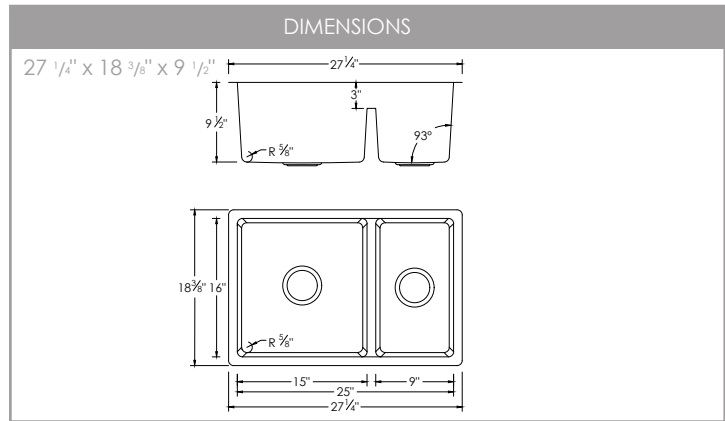

NORQUAY S-827

ÉVIER DE CUISINE À DOUBLE CUVE 60/40
EN GRANIT COMPOSITE