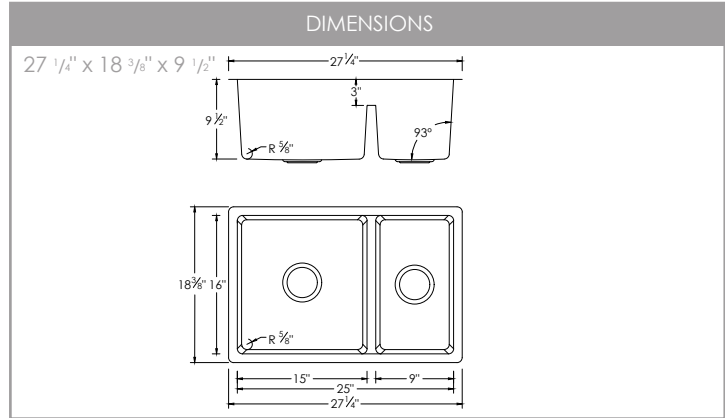

NORQUAY S-827

COMPOSITE GRANITE
60/40 DOUBLE BOWL KITCHEN SINK

INCLUDED ACCESSORIES

ST-01
STRAINERS

RECOMMENDED ACCESSORIES

A-02 COLANDER   A-900DG DRYING RACK   A-904 CUTTING BOARD   A-910 SERVING BOARD   A-913 CUTTING BOARD   A-911 BASKET   A-916BK DRYING MAT   S-01N SOAP DISPENSER

SURFACE COLOUR

WHITE (H)   GRAY (L)   BLACK (N)

CORNER PROFILE

R15
RADIUS 15mm

HEAT RESISTANT

UP TO
530°F
HEAT RESISTANT

BOWL DEPTH

9 1/2"
DOUBLE BOWL

INSTALLATION OPTIONS

DROP-IN   UNDERMOUNT

MATERIAL

Made from 80% Quartz and 20% Acrylic Resin, this special hardened composite is highly stain, scratch, heat and dent resistant, and is also extremely easy to clean and maintain.

80% Quartz sand   20% Acrylic resin

PRODUCT DIMENSIONS

Overall Dimensions	27 1/4" x 18 3/8" x 9 1/2"
Internal Dimensions	25" x 16" x 9 1/2"
Left Basin	15" x 16" x 9 1/2"
Right Basin	9" x 16" x 9 1/2"
Drain Opening Size	3 1/2"

DRAIN HOLE SIZE

3 1/2"

STANDARD STRAINERS

1 1/2"

CABINET SIZE

27 3/4"

MINIMUM INTERNAL SIZE

GARBAGE DISPOSAL

Stylish® sinks have on standard 3 1/2" drain opening that can fit any garbage disposal unit. The sink structure is well designed to withstand any heavy garbage disposal unit.

WARRANTY

This product is covered by a limited lifetime warranty. Consult our website for complete details.

PRODUCT CARE

Apply hot water and a few drops of mild dish soap.
Scrub the sink using the sponge.
After you have thoroughly scrubbed the sink, rinse it and dry using a soft cloth.
Optional: you could use a small amount of mineral oil to restore your sink's shine.

STANDARDS COMPLIANCE

Canadian designed that meet the highest plumbing standards for North America.

Products and specifications shown are subject to change without notice. Please contact our technical support at care@stylishkb.com for any further queries, replacement parts requests, etc. ©2022 Stylish® all right reserved.