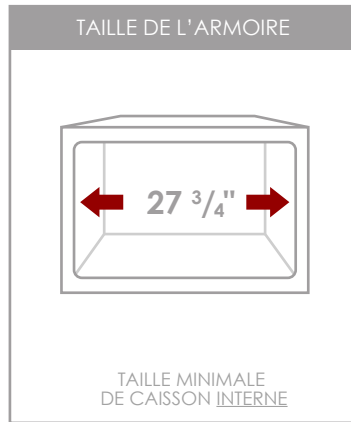

80% Quartz
20% Résine acrylique

DIMENSIONS DU PRODUIT

Dimensions Hors Tout	27 1/4" x 18 3/8" x 9 1/2"
Dimensions Intérieures	25" x 16" x 9 1/2"
Cuve Gauche	15" x 16" x 9 1/2"
Cuve Droite	9" x 16" x 9 1/2"
Taille d'ouverture du Drain	3 1/2"

DIMENSION DE L'ORIFICE DU DRAIN

3 1/2"

CRÉPINES STANDARD

1 1/2"

ÉLIMINATION DES DÉCHETS

Les éviers Stylish® possèdent une ouverture de siphon de 3 1/2" pouvant s'adapter à n'importe quel dispositif d'élimination des déchets. La structure de l'évier est bien conçue pour porter tous les dispositifs d'élimination des déchets.