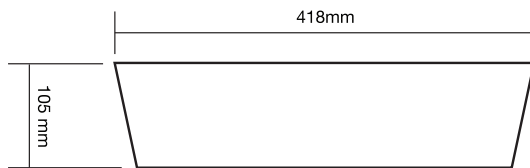

MODEL NUMBER / NÚMERO DE MODELO

VG07113

DIMENSIONS / DIMENSIONES

Exterior Height / Altura exterior	4 1/8" [105mm]
Exterior Diameter / Diámetro exterior	16 1/2" [418mm]
Interior Diameter / Diámetro interior	15 1/2" [394mm]
Standard Drain Opening / Diámetro estándar del desagüe	1 3/4" [45mm]
Thickness / Espesor	1/2" [12mm]

FEATURES / CARACTERÍSTICAS

- MatteShell™ pure black tone / MatteShell™ de color negro puro
- Fingerprint-free coating / Recubrimiento contra huellas dactilares
- Solid tempered matte black glass / Vidrio negro mate templado sólido
- Fits pop up drains without overflow / Apropiado para válvulas de tipo Pop-Up sin desbordamiento
- Vessel Mount Installation / Instalación del soporte de la vasija
- Limited Lifetime Warranty / Garantía Limitada de Por Vida

FEATURES / CARACTERÍSTICAS

FRONT VIEW / VISTA FRONTAL

TOP VIEW / VISTA SUPERIOR

NOTE: Dimensions may vary up to 1/4". It is highly recommended to take all dimensions from actual model for installation and measuring purposes.

NOTA: Las dimensiones pueden variar hasta 1/4". Es altamente recomendable tomar todas las dimensiones del modelo real para fines de instalación y medición.