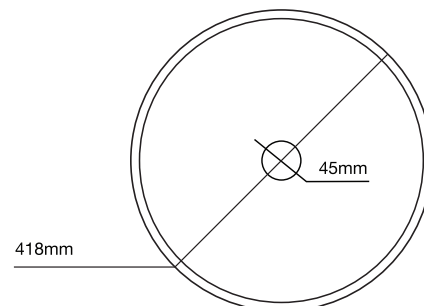

MODEL NUMBER / NÚMERO DE MODELO

VG07113

DIMENSIONS / DIMENSIONES

Exterior Height / Altura exterior	4 1/8" [105mm]
Exterior Diameter / Diámetro exterior	16 1/2" [418mm]
Interior Diameter / Diámetro interior	15 1/2" [394mm]
Standard Drain Opening / Diámetro estándar del desagüe	1 3/4" [45mm]
Thickness / Espesor	1/2" [12mm]

FEATURES / CARACTERÍSTICAS

FRONT VIEW / VISTA FRONTAL

TOP VIEW / VISTA SUPERIOR

NOTE: Dimensions may vary up to 1/4". It is highly recommended to take all dimensions from actual model for installation and measuring purposes.

NOTA: Las dimensiones pueden variar hasta 1/4". Es altamente recomendable tomar todas las dimensiones del modelo real para fines de instalación y medición.