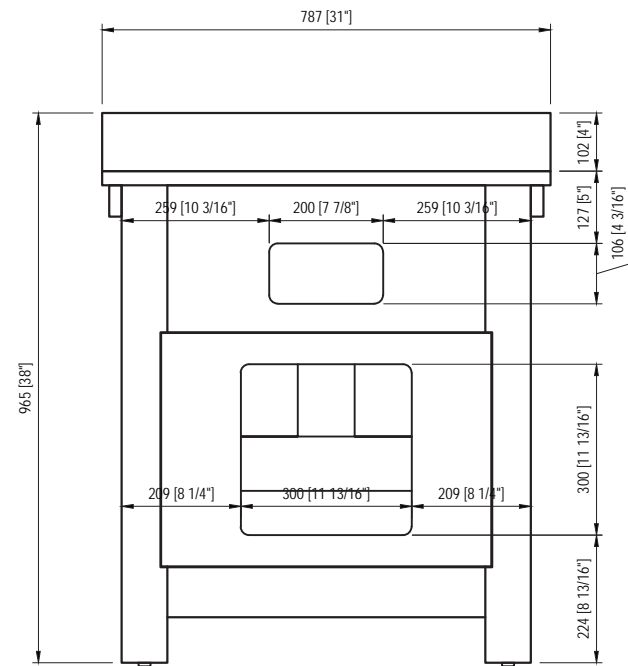

**MODEL: PAISLEY30**

**TOP VIEW**

**SIDE VIEW**

**FRONT VIEW**

**BACK VIEW**

MODEL: PAISLEY30

MODEL: PAISLEY30

520 [20 1/2"]±2mm

500 [19 11/16"]±2mm

390 [15 3/8"]±2mm

385 [15 3/16"]±2mm

MODEL: ABERDEEN-M-2436

MODEL: F2-0012