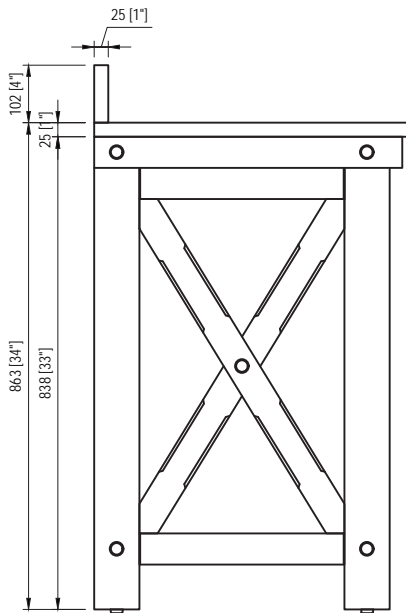

**MODEL: PAISLEY30**

**TOP VIEW**

**SIDE VIEW**

**FRONT VIEW**

**BACK VIEW**

MODEL: PAISLEY30

MODEL: PAISLEY30

520 [20 1/2"]±2mm

500 [19 11/16"]±2mm

390 [15 3/8"]±2mm

385 [15 3/16"]±2mm

MODEL: ABERDEEN-M-2436

MODEL: F2-0012