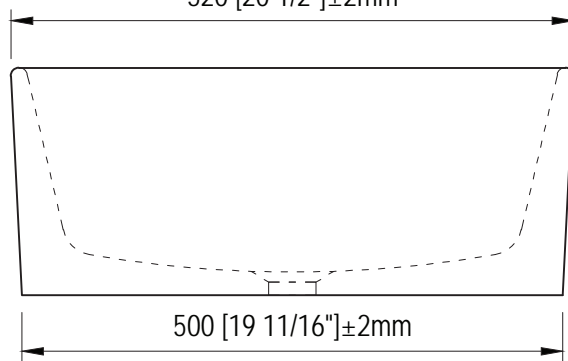

**MODEL: PAISLEY30**

**TOP VIEW**

**SIDE VIEW**

**FRONT VIEW**

**BACK VIEW**

MODEL: PAISLEY30

MODEL: PAISLEY30

520 [20 1/2"]±2mm

500 [19 11/16"]±2mm

390 [15 3/8"]±2mm

385 [15 3/16"]±2mm

MODEL: ABERDEEN-M-2436

MODEL: F2-0012