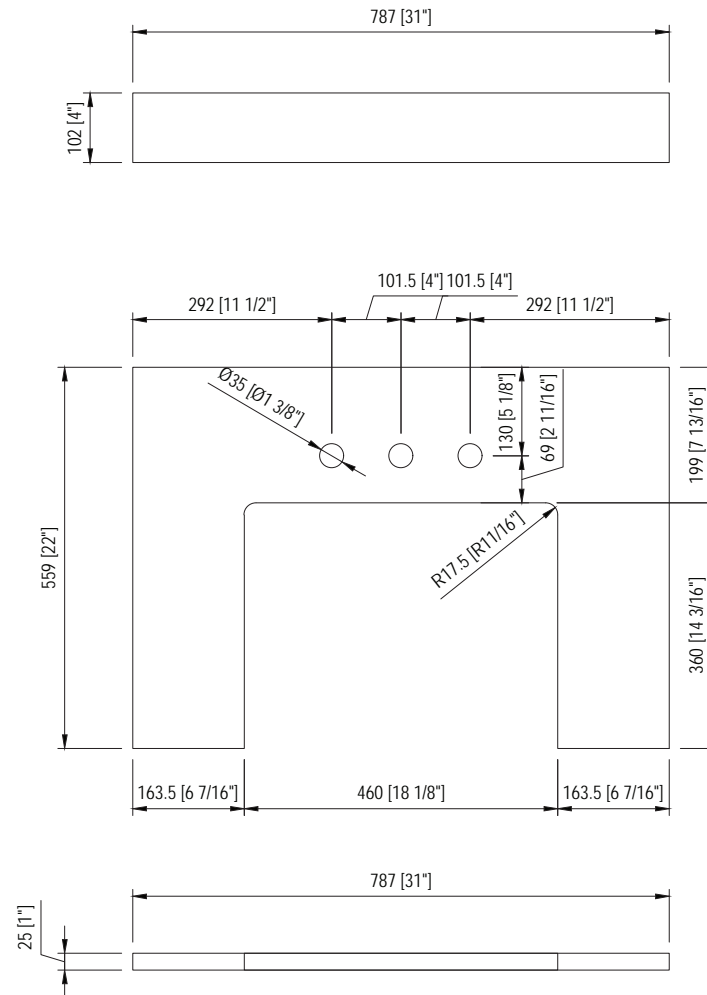

**MODEL: PAISLEY30**

**TOP VIEW**

**SIDE VIEW**

**FRONT VIEW**

**BACK VIEW**

MODEL: PAISLEY30

MODEL: PAISLEY30

520 [20 1/2"]±2mm

500 [19 11/16"]±2mm

390 [15 3/8"]±2mm

385 [15 3/16"]±2mm

MODEL: ABERDEEN-M-2436

MODEL: F2-0012