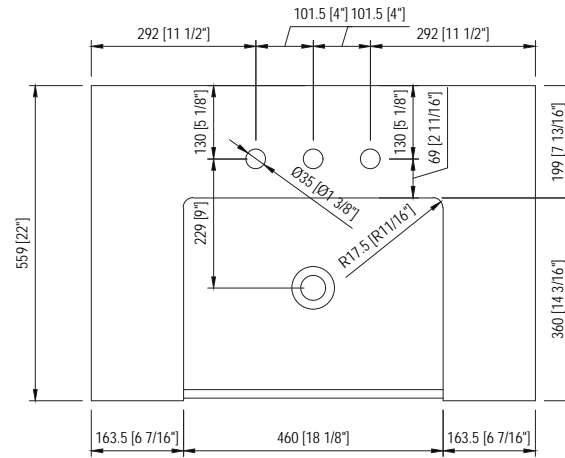

**MODEL: PAISLEY30**

**TOP VIEW**

**SIDE VIEW**

**FRONT VIEW**

**BACK VIEW**

MODEL: PAISLEY30

MODEL: PAISLEY30

520 [20 1/2"]±2mm

500 [19 11/16"]±2mm

390 [15 3/8"]±2mm

385 [15 3/16"]±2mm

MODEL: ABERDEEN-M-2436

MODEL: F2-0012