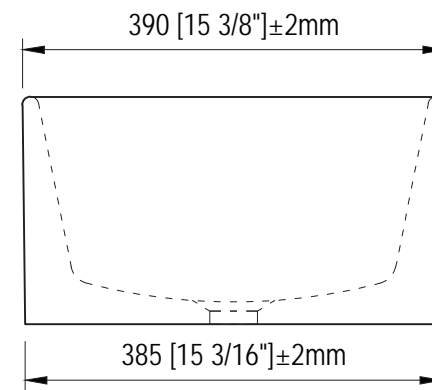

**MODEL: PAISLEY30**

**TOP VIEW**

**SIDE VIEW**

**FRONT VIEW**

**BACK VIEW**

MODEL: PAISLEY30

MODEL: PAISLEY30

520 [20 1/2"]±2mm

500 [19 11/16"]±2mm

390 [15 3/8"]±2mm

385 [15 3/16"]±2mm

MODEL: ABERDEEN-M-2436

MODEL: F2-0012