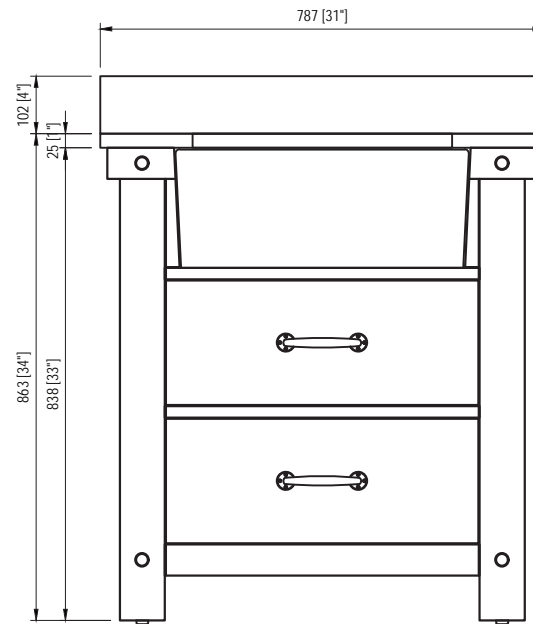

**MODEL: PAISLEY30**

**TOP VIEW**

**SIDE VIEW**

**FRONT VIEW**

**BACK VIEW**

MODEL: PAISLEY30

MODEL: PAISLEY30

520 [20 1/2"]±2mm

500 [19 11/16"]±2mm

390 [15 3/8"]±2mm

385 [15 3/16"]±2mm

MODEL: ABERDEEN-M-2436

MODEL: F2-0012