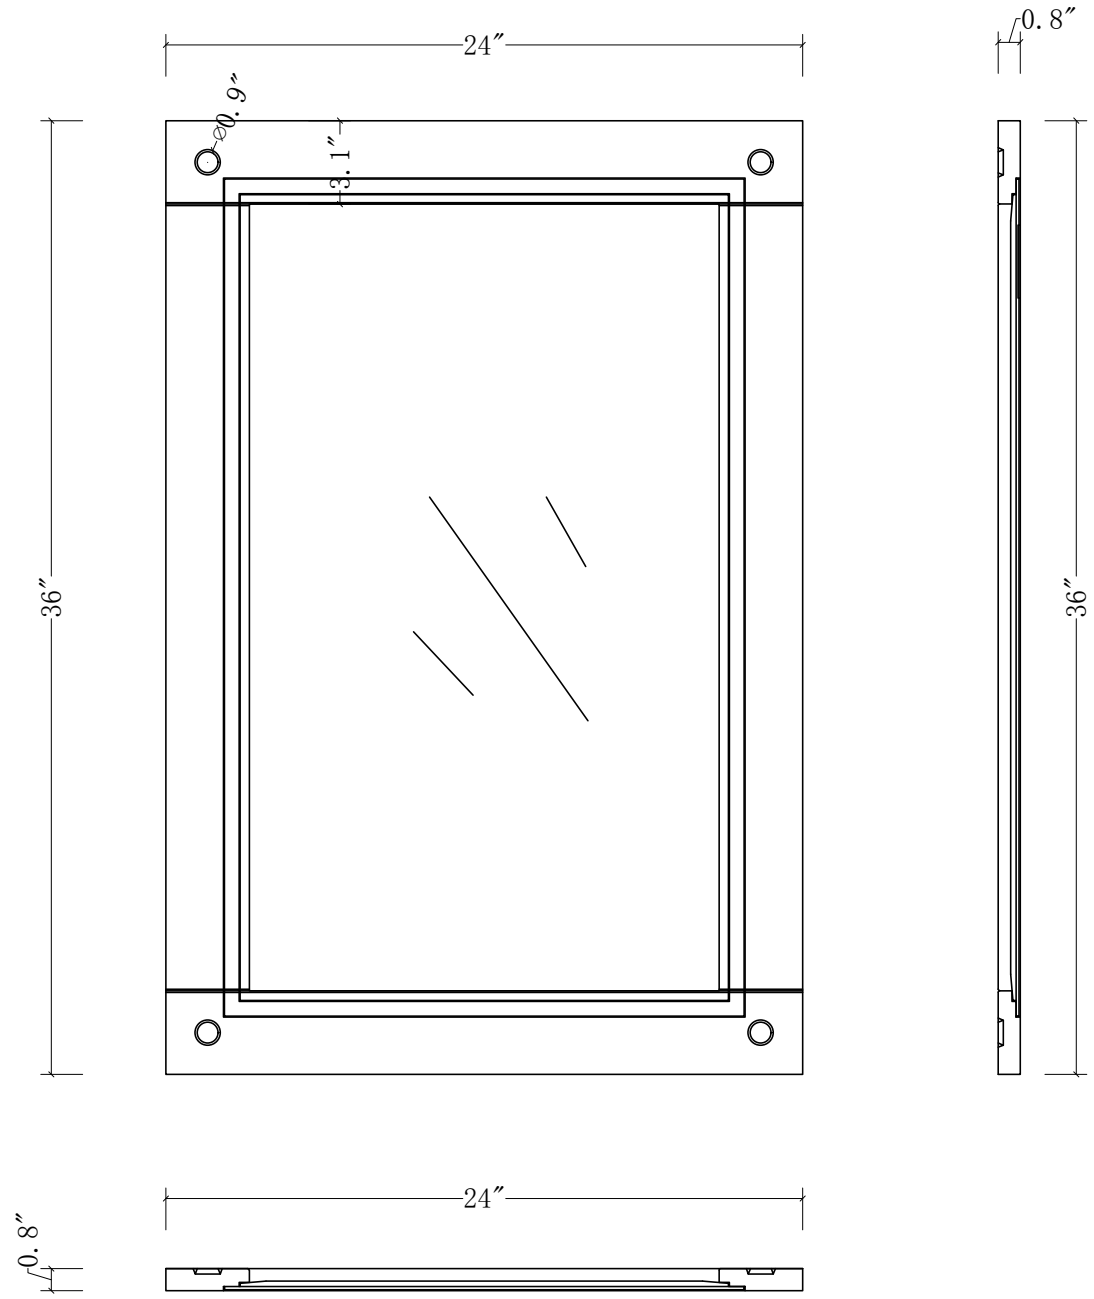

**MODEL: PAISLEY30**

**TOP VIEW**

**SIDE VIEW**

**FRONT VIEW**

**BACK VIEW**

MODEL: PAISLEY30

MODEL: PAISLEY30

520 [20 1/2"]±2mm

500 [19 11/16"]±2mm

390 [15 3/8"]±2mm

385 [15 3/16"]±2mm

MODEL: ABERDEEN-M-2436

MODEL: F2-0012